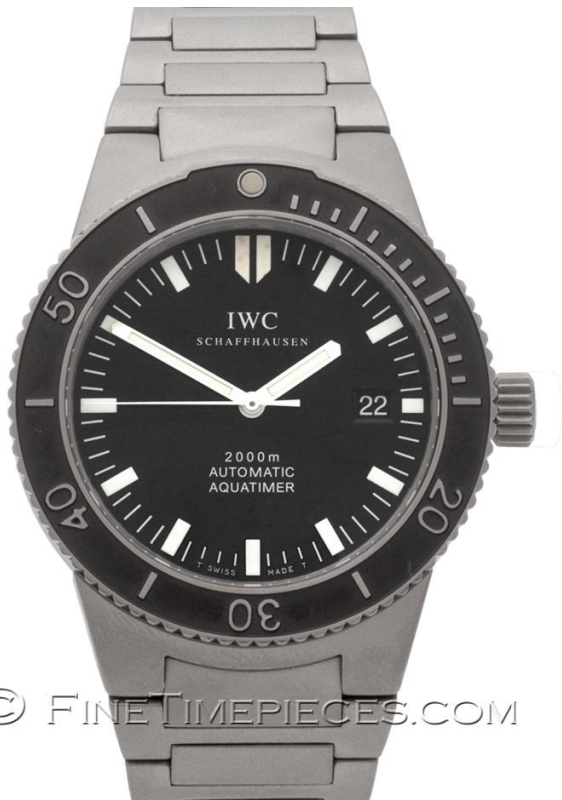

IWC | GST Aquatimer 2000 Titan Service 2016 | Ref. 3536

© FINE TIMEPIECES.COM

Art.Nr.:	03.1419
Referenz:	3536
Uhrwerk u. Funktionen:	Automatik IWC Kaliber C.37524 (Basis ETA 2892-A2), Stunde Minute Zentralsekunde Datum
Gehäuse:	Titan Ø 42 mm Lünette einseitig drehbar mit 60er Teilung Saphirglas Krone verschraubt wasserdicht bis 2000 Meter
Zifferblatt:	schwarzes Zifferblatt mit aufgesetzten Stabindizes Zeiger und Indizes mit Leuchtmasse
Band:	Titan geniales IWC-Bandsystem (zur Längenverstellung benötigt man nur zwei Zahnstocher) Faltschließe mit Sicherheitstastenverschluß