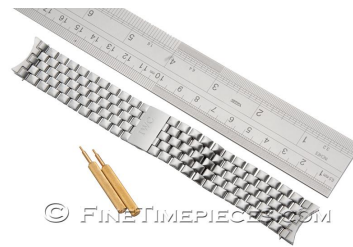

## IWC | Edelstahlband für Doppelchronograph 3711/3713 | Ref. IWA03301

**Art.Nr.:** 03.1389  
**Referenz:** IWA03301  
**Band:** Edelstahl | ältere Ausführung (Pyramidenband) | Sicherheits-FaltschlieÙe