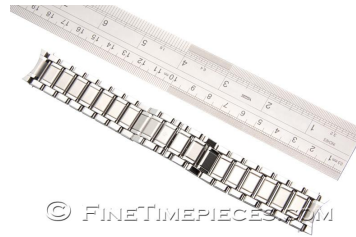

GIRARD PERREGAUX | Edelstahlarmband für GP 7000 20 mm Anstoß | Ref. 7000

© FINE TIME PIECES.COM

© FINE TIME PIECES.COM

© FINE TIME PIECES.COM

Art.Nr.: 10.0344
Referenz: 7000
Gehäuse: Edelstahl
Band: Edelstahl poliert | verdeckte Edelstahl-DoppelfaltschlieÙe