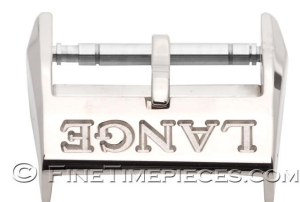

**A. LANGE & SÖHNE | DornschnlieÙe WeiÙgold 16 mm AnstoÙ**

**Art.Nr.:** 10.0342  
**Referenz:** 16 mm  
**Band:** solide DornschnlieÙe aus 18 Kt. WeiÙgold | fÙr alle BÄnder mit Verlauf auf 16 mm