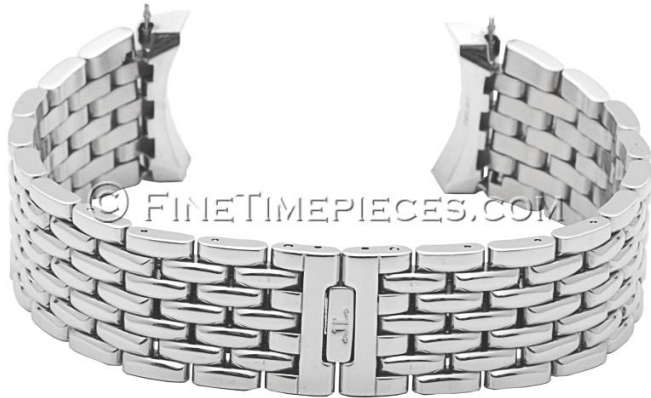

JAEGER-LeCOULTRE | Stahlband für Master Reveil | Ref. 141.84.20

Art.Nr.: 03.0866
Referenz: 141.84.20
Band: feingliedriges Edelstahlband poliert und satiniert mit 20 mm Anstoßbreite | Doppelfaltschließe