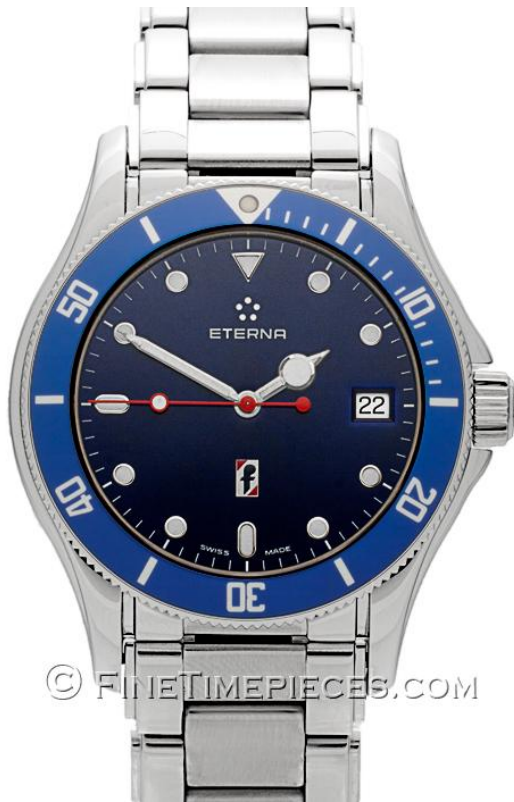

ETERNA | Pininfarina Automatik 500 | Ref. 1407 . 41 . 30

Art.Nr.:	03.0621
Referenz:	1407.41.30
Uhrwerk u. Funktionen:	Automatik ETA 2824-2, Incabloc Stoßsicherung Stunde Minute Zentralsekunde Datum
Gehäuse:	Edelstahl Ø 39 mm Höhe 12 mm verschraubte Krone mit Flankenschutz Saphirglas Schraubboden wasserdicht bis 50 bar
Zifferblatt:	blaues Zifferblatt aufgesetztes Pininfarina Emblem aufgesetzte Indizes und Zeiger mit Leuchtmasse
Band:	Edelstahl satiniert und poliert verdeckte Edelstahl-Faltschliesse