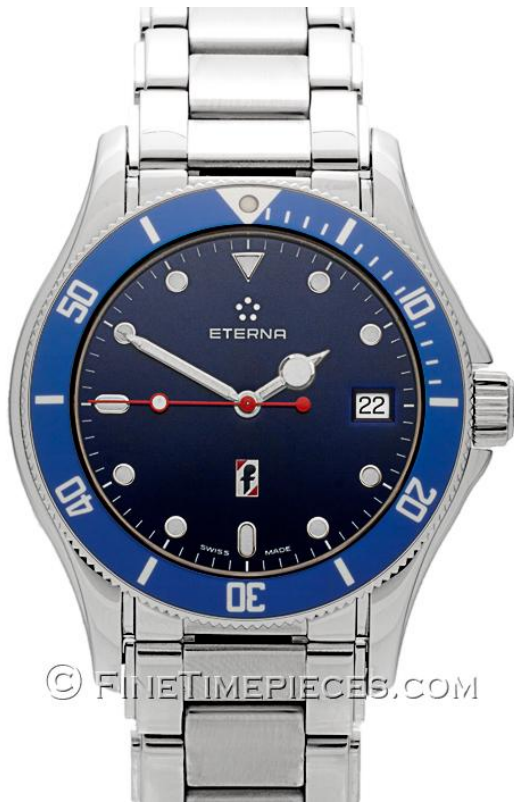

ETERNA | Pininfarina Automatik 500 | Ref. 1407 . 41 . 30

| | |
|-------------------------------|--|
| Art.Nr.: | 03.0621 |
| Referenz: | 1407.41.30 |
| Uhrwerk u. Funktionen: | Automatik ETA 2824-2, Incabloc Stoßsicherung Stunde Minute Zentralsekunde Datum |
| Gehäuse: | Edelstahl Ø 39 mm Höhe 12 mm verschraubte Krone mit Flankenschutz Saphirglas Schraubboden wasserdicht bis 50 bar |
| Zifferblatt: | blaues Zifferblatt aufgesetztes Pininfarina Emblem aufgesetzte Indizes und Zeiger mit Leuchtmasse |
| Band: | Edelstahl satiniert und poliert verdeckte Edelstahl-Faltschliesse |