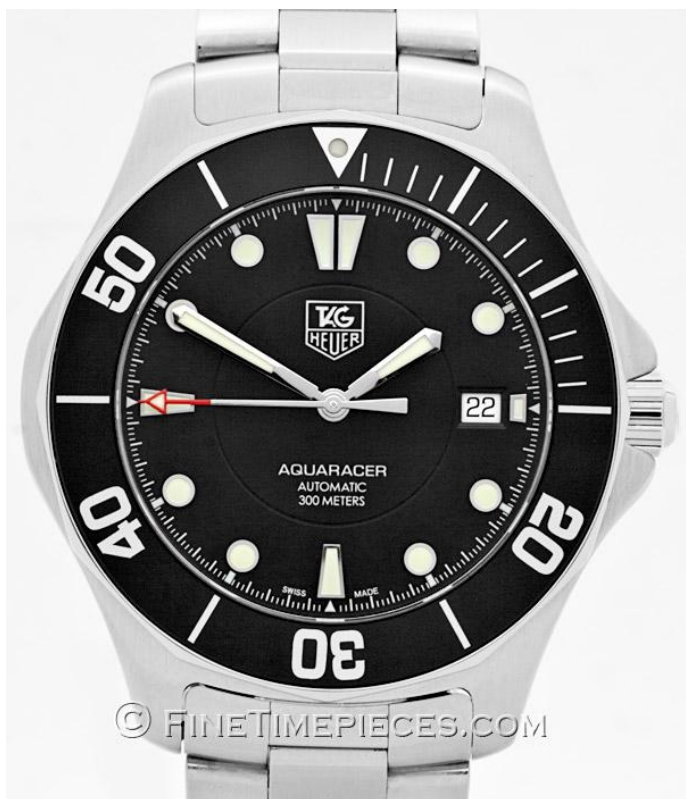

TAG HEUER | Aquaracer Automatic Calibre 5 | Ref. WAB 2010

Art.Nr.:	03.0568
Referenz:	WAB2110
Uhrwerk u. Funktionen:	Automatik Tag Heuer Calibre 5 (Basis ETA 2824) 25 Lagersteine 28.800 A/h Stunden Minuten Zentralsekunde Datum
Gehäuse:	Edelstahl gebürstet und poliert Ø 42 mm Höhe 11,5 mm einseitig drehbare Taucherkürnette kratzfestes Saphirglas verschraubter Boden 300 m wasserdicht
Zifferblatt:	schwarzes Zifferblatt aufgesetzte Indizes polierte Zeiger Zeiger und Indizes mit Leuchtmasse
Band:	Edelstahl, gebürstet und poliert Sicherheitsfallschleife mit Taucherverlängerung