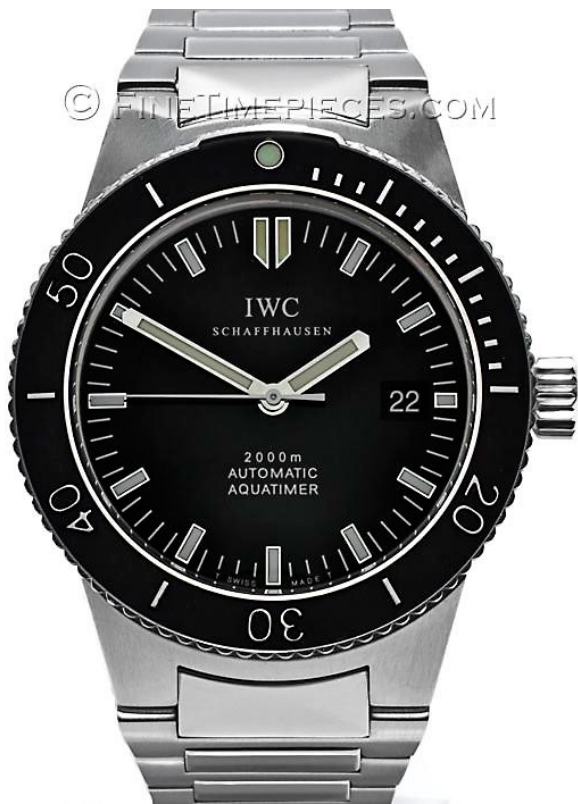

IWC | GST Aquatimer 2000 Edelstahl | Ref. 3536

- Art.Nr.:** 02.0640
- Referenz:** 3536
- Uhrwerk u. Funktionen:** Automatik | IWC Kaliber C.37524 | Stunden | Minuten | Zentralsekunde | Datum
- Gehäuse:** Edelstahl poliert und satiniert | Ø 42 mm | Höhe 14,5 mm | Lünette einseitig drehbar | Saphirglas | Krone verschraubt | wasserdicht bis 2000 m
- Zifferblatt:** schwarzes Zifferblatt | Indizes und Zeiger mit Leuchtmasse | Zeiger und 12 Uhr Index mit Tritium alle anderen Indizes mit Superluminova
- Band:** Edelstahl | satiniert und poliert | geniales Bandwechselsystem zur Längenverstellung | Faltschließe