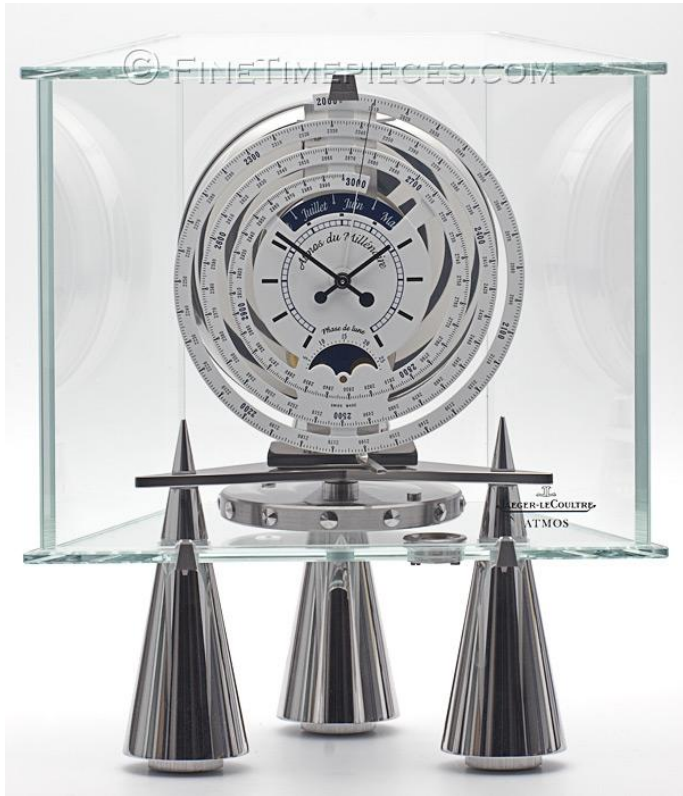

JAEGER-LECOULTRE | Atmos du Millenaire | Ref. Q5322301

Art.Nr.:	03.0100
Referenz:	Q5322301
Uhrwerk u. Funktionen:	Automatischer Aufzug durch Luftdruckschwankungen Kaliber Jaeger-LeCoultre 556 Stunde Minute Monat Mondphase Jahr von 2000 bis 3000
Gehäuse:	Gehäuse aus Mineralglas drei rhodinierte und polierte Kegelfüße 250 mm x 152 mm x 275 mm
Zifferblatt:	weißes Zifferblatt Französische Monatsanzeige