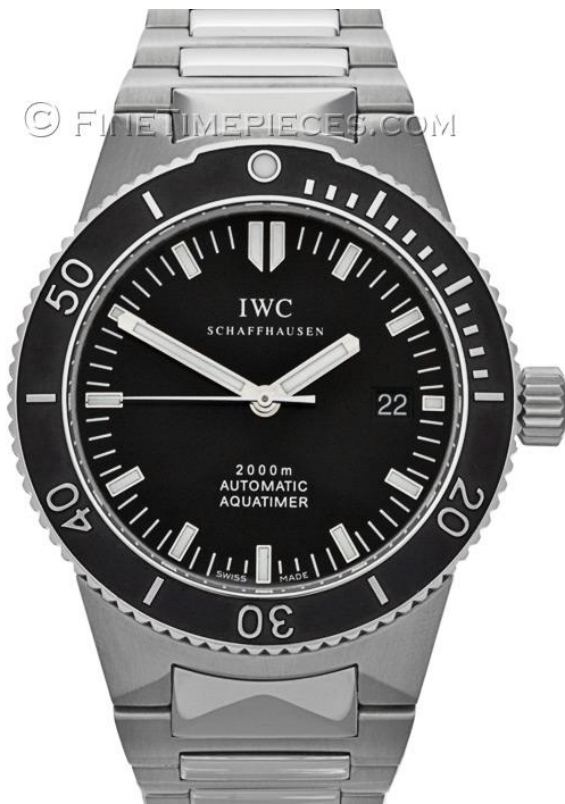

## IWC | GST Aquatimer 2000 Edelstahl | Ref. 3536

© FINE TIME PIECES.COM

Kein Bild verfügbar

No picture available

Kein Bild verfügbar

No picture available

Kein Bild verfügbar

No picture available

<b>Art.Nr.:</b>	<b>04.0074</b>
<b>Referenz:</b>	3536
<b>Uhrwerk u. Funktionen:</b>	Automatik   IWC Kaliber C.37524   Stunden   Minuten   Zentralsekunde   Datum
<b>Gehäuse:</b>	Edelstahl poliert   Ø 42 mm   Höhe 14,5 mm   Lünette einseitig drehbar   Saphirglas   Krone verschraubt   wasserdicht bis 2000 m
<b>Zifferblatt:</b>	schwarzes Zifferblatt   Indizes und Zeiger mit Leuchtmasse
<b>Band:</b>	Edelstahl   satiniert und poliert   geniales Bandwechselsystem zur Längenverstellung   Faltschließe