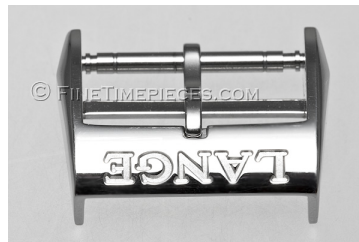

A. LANGE & SÖHNE | thorn buckle platinum 18 mm

art.nr.: 03.300
reference: -
case: platinum | 18 mm