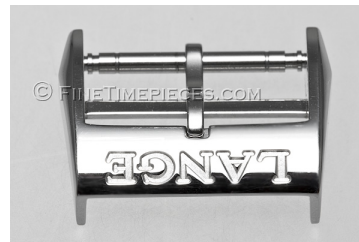

A. LANGE & SÖHNE | thorn buckle platinum 18 mm

art.nr.: 03.300  
reference: -  
case: platinum | 18 mm